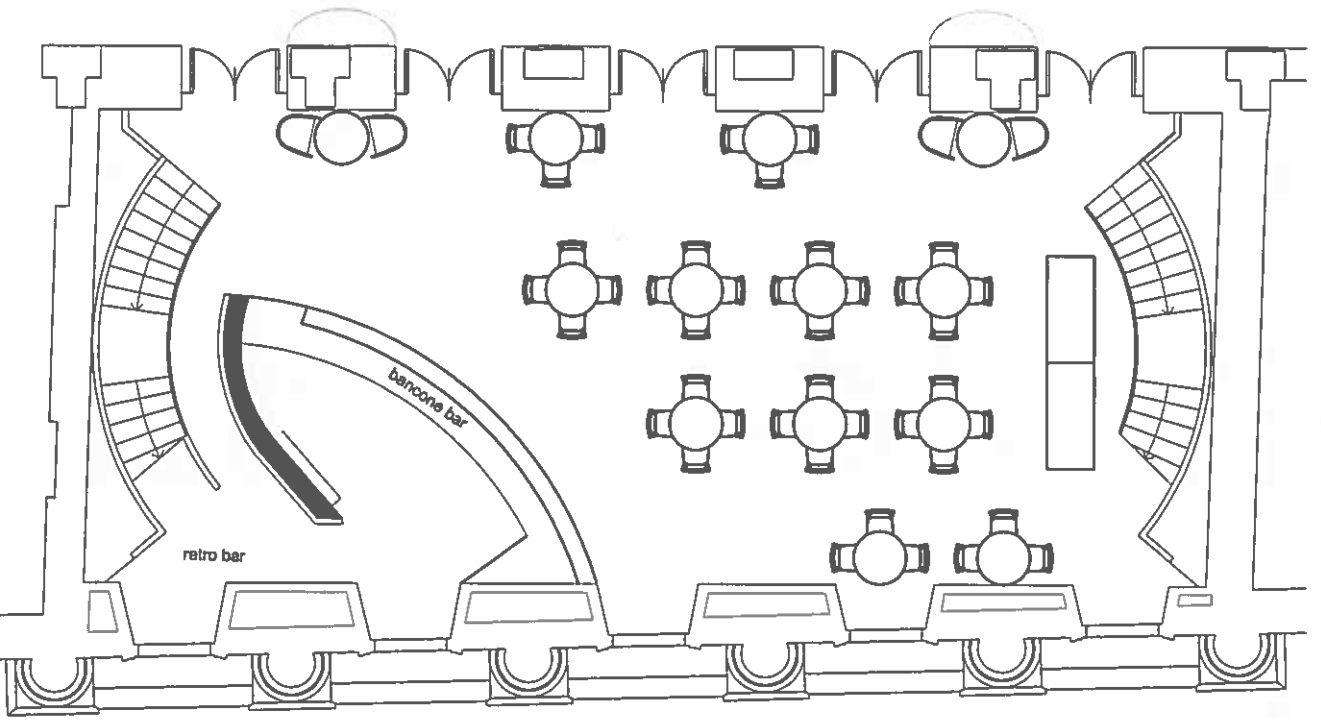

LEGENDA

- 1 - Ingresso Via Loggia
- 2 - Ingresso Via Gramsci
- 3 - Magazzino catering
- 4 - Magazzino tecnici
- 5 - Ricovero sedie
- 6 - Sala Erato

TEATRO DELLE MUSE
Via della Loggia, 1/D - Ancona

Salone delle Feste - Pianta arredata

Data
24/07/2018

Scala
1:100

Tav. **1**

Piazza della Repubblica

TEATRO DELLE MUSE
Via della Loggia, 1/D - Ancona

Bar 1° galleria - pianta arredata

Data
24/07/2018